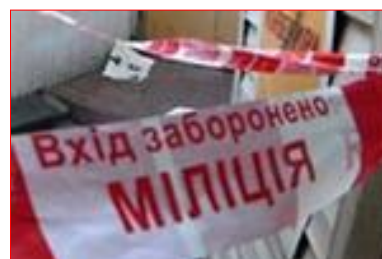

ПАМ'ЯТКА НАСЕЛЕННЮ

щодо дій в разі виявлення підозрілих предметів,
що можуть бути використані для вчинення терористичного акту

Шановні запоріжці та жителі області!

У разі виявлення підозрілого предмета, схожого на вибуховий пристрій, рекомендується:

Основні характерні ознаки, що вказують на можливу належність підозрілого предмета до вибухового пристрою:

- залишені в громадських місцях (транспорті) без нагляду валізи, пакунки, коробки тощо;

- зовнішня схожість предмета на боеприпас, навчально-імітаційні, сигнальні, освітлювальні, піротехнічні вироби;
- наявність у предмета антени з радіоприймальним пристроєм;
- наявність у предмета годинникового механізму або електронного таймера;
- наявність у предмета запаху газу, розчинника, пально-мастильних і хімічних матеріалів тощо;
- наявність у предмета елементів (деталей), що не відповідають їх прямому призначенню;
- наявність у дверях, вікнах будь-яких сторонніх підозрілих предметів, закріплених за допомогою дроту, ниток, важелів, шнурів тощо.